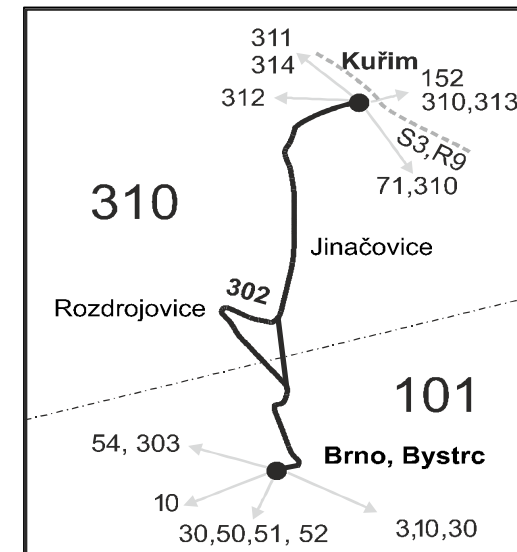

SOBOTA + NEDELE

Číslo spoje:		485	217	307	309	311	313	219
Úsek	Zóna	Zastávka	Ⓢ	Ⓢ	Ⓢ	Ⓢ	Ⓢ	Ⓢ
Nelze vydat	310	Kuřim, TOS			19:46			
		310	Kuřim, poliklinika (x)			19:47		
		310	Kuřim, kult.dům (x)			19:48		
		310	Kuřim, žel.st. příj.			19:51		
			⇒ 71 Brno, Kr. Pole			19:52		
		310	Kuřim, žel.st. odj.			19:53		22:13
		310	Kuřim, zámek (z)			19:55		22:15
		310	Kuřim, golfové hřiště (z)			19:58		22:18
		310	Jinačovice	19:05	20:00	22:20		22:28
		310	Jinačovice, Chaloupky (z)	19:06	20:01	22:20		22:28
		310	Rozdrojovice, Na Březině (z)	}	20:03	22:22		22:22
		310	Rozdrojovice, Na dědině	}	20:05	22:24		22:24
		310	Rozdrojovice, Obecnice (z)	}	20:06	22:25		22:25
		310	Rozdrojovice, rozc.k přehradě (z)	}	20:06	22:25		22:25
	310	Rozdrojovice, rekr.stř. (z)	}	20:07	22:26		22:26	
	101	Brno, U Luhu	19:09	19:39	20:09	20:39	21:09	21:39
		⇒ N89 Brno, hl. nádr.						22:30
	101	Brno, U památníku (z)	19:10	19:40	20:10	20:40	21:10	21:40
	101	Brno, Pod Mniší horou (z)	19:12	19:42	20:12	20:42	21:12	21:42
	101	Brno, Zoologická zahrada	19:16	19:46	20:16	20:46	21:16	21:46

Šťastnou cestu s IDS JMK

Vysvětlivky:

⇒ spoje navazující na linku 302

(x) zastávka v prac.dnech od 19 do 6 hodin, v sobotu a neděli celodenně na znamení

(z) zastávka celodenně na znamení

} spoj jede po jiné trase

Vzhledem ke stavebnímu stavu zastávek nelze garantovat bezbariérový nástup do a výstup z vozidla na všech zastávkách.

♿ spoj s bezbariérově přístupným vozidlem

Ⓢ jede v sobotu

Ⓢ jede v neděli a ve státem uznávané svátky

10 jede 24.12. a 31.12.

11 nejede 25.12. a 1.1.

16 nejede 24.12.

♣ odjezd ze zastávky před obecním úřadem